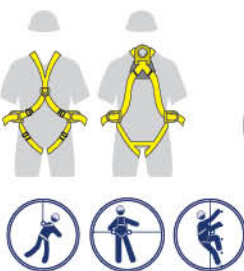

Arneses de seguridad

137440

Arnés contra caídas unitalla

- Anillo en la espalda y hebillas de conexión rápida.

Cinta de nylon que resiste la abrasión, químicos y rayos ultravioleta.

137441

Arnés posicionamiento unitalla

- Anillos tipo D fabricados en acero forjado a nivel de la cintura y 1 en la espalda.
- Hebillas de conexión rápida.

137442

Arnés para suspensión unitalla

- Anillos tipo D fabricados en acero forjado a nivel de la cintura 1 en el pecho y 1 en la espalda
- Hebillas de conexión rápida.

137443

Arnés para rescate unitalla

- Contiene 2 anillos D fabricados en acero forjado en los hombros y 1 en la espalda.
- Hebillas de conexión rápida.

CÓDIGO	CAPACIDAD MÁXIMA	USO	📦
137440	140 kg	Contra caídas	1
137441	140 kg	Posicionamiento	1
137442	140 kg	Suspensión	1
137443	140 kg	Rescate	1