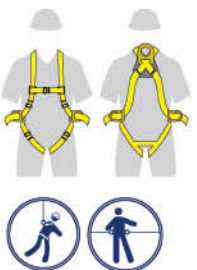

Arneses de seguridad

137440

Arnés contra caídas unitalla

- Anillo en la espalda y hebillas de conexión rápida.

Cinta de nylon que resiste la abrasión, químicos y rayos ultravioleta.

137441

Arnés posicionamiento unitalla

- Anillos tipo D fabricados en acero forjado a nivel de la cintura y 1 en la espalda.
- Hebillas de conexión rápida.

137442

Arnés para suspensión unitalla

- Anillos tipo D fabricados en acero forjado a nivel de la cintura 1 en el pecho y 1 en la espalda
- Hebillas de conexión rápida.

137443

Arnés para rescate unitalla

- Contiene 2 anillos D fabricados en acero forjado en los hombros y 1 en la espalda.
- Hebillas de conexión rápida.

CÓDIGO	CAPACIDAD MÁXIMA	USO	📦
137440	140 kg	Contra caídas	1
137441	140 kg	Posicionamiento	1
137442	140 kg	Suspensión	1
137443	140 kg	Rescate	1