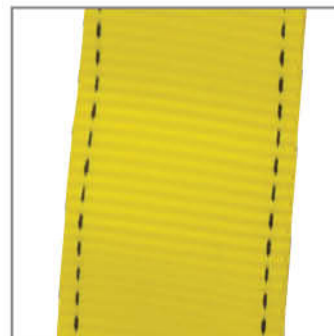

Arneses de seguridad

137440

Arnés contra caídas unitalla

- Anillo en la espalda y hebillas de conexión rápida.

Cinta de nylon que resiste la abrasión, químicos y rayos ultravioleta.

137441

Arnés posicionamiento unitalla

- Anillos tipo D fabricados en acero forjado a nivel de la cintura y 1 en la espalda.
- Hebillas de conexión rápida.

137442

Arnés para suspensión unitalla

- Anillos tipo D fabricados en acero forjado a nivel de la cintura 1 en el pecho y 1 en la espalda
- Hebillas de conexión rápida.

137443

Arnés para rescate unitalla

- Contiene 2 anillos D fabricados en acero forjado en los hombros y 1 en la espalda.
- Hebillas de conexión rápida.

CÓDIGO	CAPACIDAD MÁXIMA	USO	📦
137440	140 kg	Contra caídas	1
137441	140 kg	Posicionamiento	1
137442	140 kg	Suspensión	1
137443	140 kg	Rescate	1